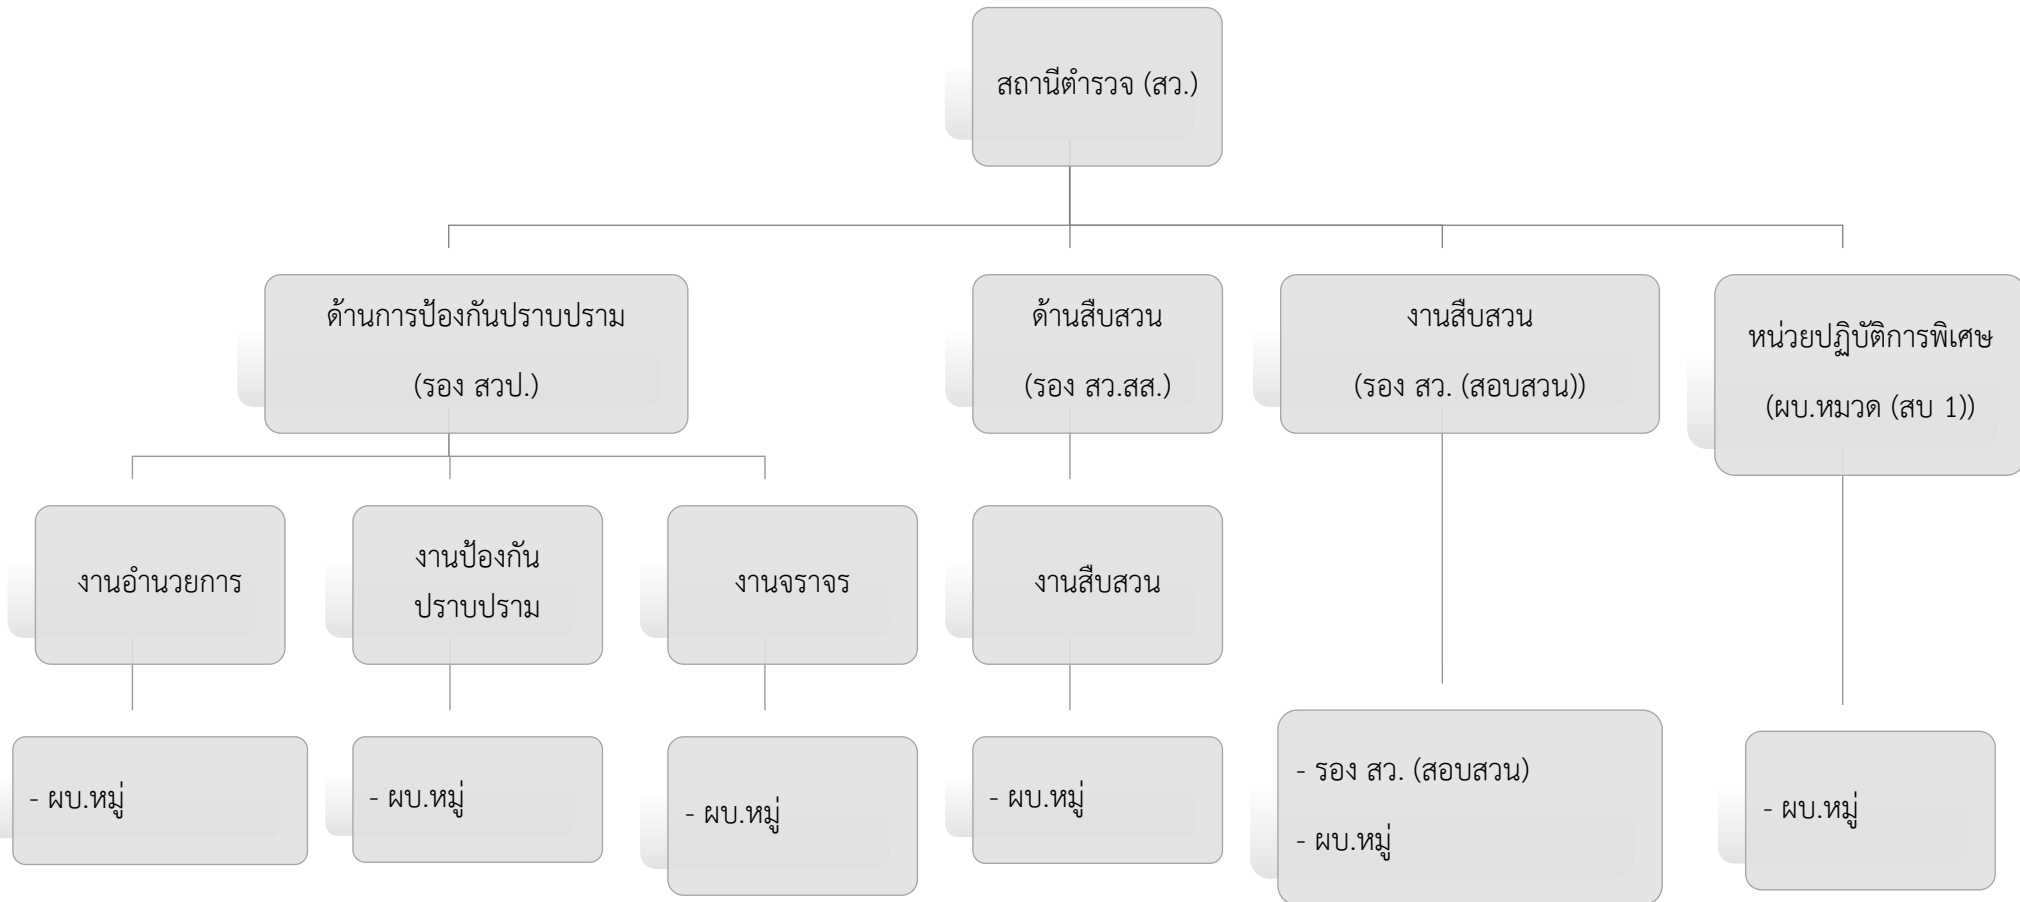

01 โครงสร้าง อัตรากำลัง และข้อมูลผู้บริหาร

รายละเอียดข้อมูลที่เผยแพร่

- แสดงแผนผังโครงสร้างการแบ่งส่วนราชการของสถานีตำรวจ (Organization Charts) ที่แสดงถึงการแบ่งงานต่าง ๆ ภายในหน่วยงาน (ตามรูปแบบโครงสร้างสถานีตำรวจ)

หมายเหตุ เพื่อให้ประชาชนทราบว่าในแต่ละงานประกอบด้วยลักษณะงานใด โดยสอดคล้องกับภารกิจของแต่ละงานตามการมอบหมายงานของหัวหน้าสถานีตำรวจ และการออกคำสั่งแบ่งงานภายใน

- อัตรากำลังของสถานีตำรวจ ระบุข้อมูล ณ 31 ธันวาคม 2565
- แสดงรายนามผู้บริหารสถานีตำรวจ ได้แก่ หัวหน้าสถานีตำรวจ และหัวหน้าแต่ละงานที่เป็นปัจจุบัน ประกอบด้วยข้อมูลต่อไปนี้

โครงสร้างสถานีตำรวจ (รูปแบบที่ 6)

- หมายเหตุ
- 1) รองสารวัตรป้องกันปราบปราม เป็นหัวหน้างานอำนวยการ งานป้องกันปราบปราม และงานจราจร
 - 2) รองสารวัตรสืบสวน เป็นหัวหน้างานสืบสวน
 - 3) รองสารวัตร (สอบสวน) ที่มีอาวุโสสูงสุดเป็นหัวหน้างาน
 - 4) หน่วยปฏิบัติการพิเศษ จะกำหนดให้ตามสถานการณ์และความจำเป็น

อัตรากำลัง ชั้นสัญญาบัตร สถานีตำรวจภูธรบ้านหนองจอก				
ข้อมูล ณ วันที่ 24 มีนาคม 2566				
ตำแหน่ง ชั้นยศ	อัตราอนุญาต	คนครอง	ปฏิบัติงานจริง	ว่าง
สว.สภ.บ้านหนองจอก	1	1	1	0
รอง สว.(สอบสวน)	4	1	1	3
รอง สว.ป.	4	1	1	3
รอง สว.สส.	1	0	0	1
รวม	10	3	3	7